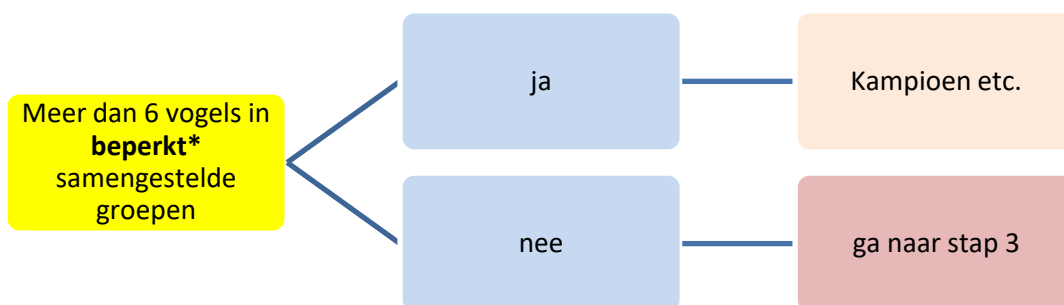

Tielse Vogelliefhebbers vereniging T07, versie 2020

Stroomschema prijzenverloop op basis van groepen en samengestelde groepen.

Stap 1

Stap 2

Stap 3

**Zie voor beperkt en uitgebreid samengestelde groepen, bijlage 2*