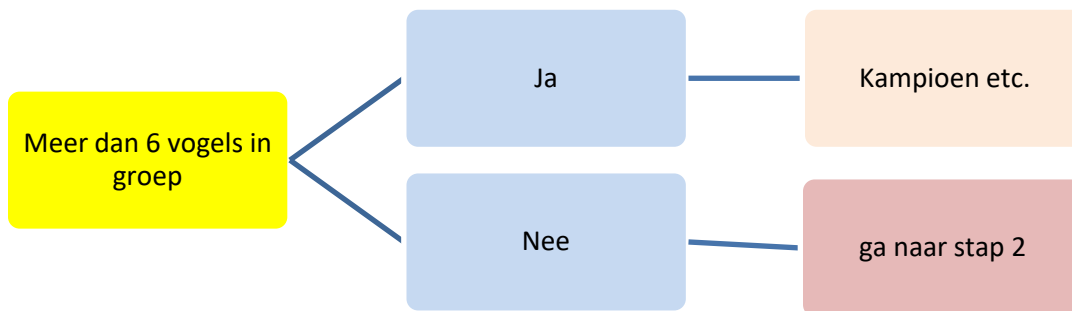

Tielse Vogelliefhebbers vereniging T07, versie 2020

Stroomschema prijzenverloop op basis van groepen en samengestelde groepen.

Stap 1

Stap 2

Stap 3

**Zie voor beperkt en uitgebreid samengestelde groepen, bijlage 2*