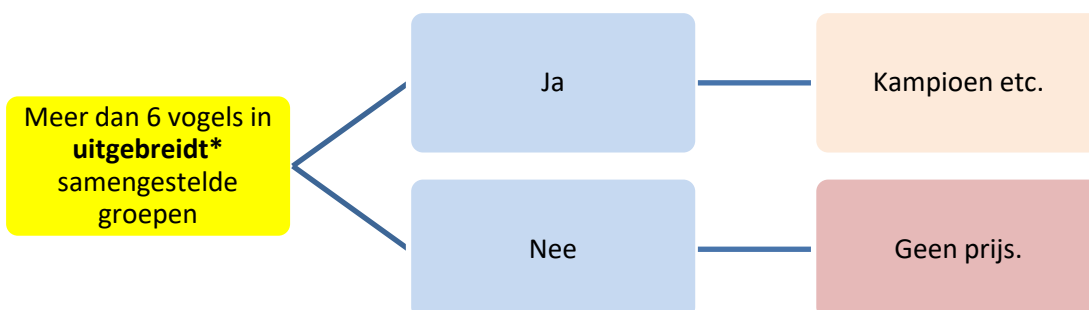

Tielse Vogelliefhebbers vereniging T07, versie 2020

Stroomschema prijzenverloop op basis van groepen en samengestelde groepen.

Stap 1

Stap 2

Stap 3

**Zie voor beperkt en uitgebreid samengestelde groepen, bijlage 2*